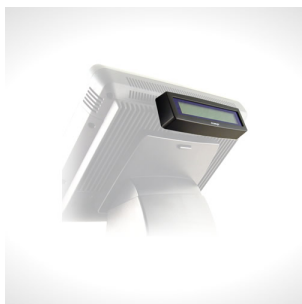

### ORDERMAN NEWAY 10,1" (USB)

El visor para clientes de 10,1 pulgadas con alimentación por USB aúna la tecnología más vanguardista con un precio competitivo.

Combine este producto con un TPV Columbus, un placa base y el SpacePole y dispondrá de la solución perfecta de visor para clientes.

#### **Aumento de las ventas cruzadas**

Además, puede emplearse como medio publicitario, permitiendo a los restaurantes y tiendas mostrar a sus clientes ofertas especiales y promociones en el momento del pago. Gracias a la pantalla de 16:9 de ancho incluso podrá mostrar el pedido en un lado y anuncios publicitarios en otro.

#### **La tecnología más vanguardista**

Es compatible con cualquier TPV Columbus y PC convencional. Un cable es responsable de todo. La interfaz USB gestiona la alimentación eléctrica al igual que la señal de video. Gracias a la retroiluminación de LED de bajo consumo no es necesario que conecte el visor a una fuente de alimentación externa.

## POSIFLEX PD-310

Display LCD con 2 líneas de 20 caracteres para integrar en TPV's Táctiles KS-6715, KS-7215 y KS-7217. Integrase en Terminales Jiva y KS, parte superior trasera. Posee la función Moving Sign, mediante la cual usted puede hacer pasar mensajes móviles por pantalla. 100% compatible con el Euro.